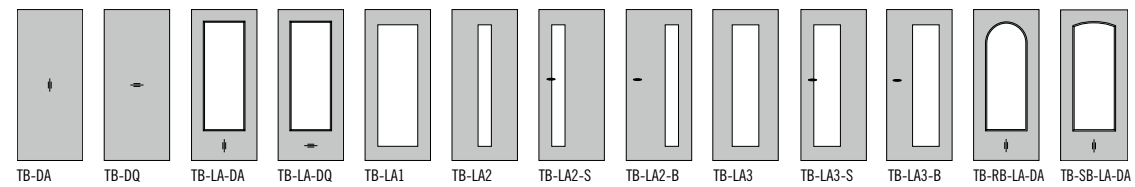

TÜRTYPEN | DOOR TYPES

SPROSSENRAHMEN | TRANSOM FRAME

*auch mit oberem Segment- und Korboggen möglich
*also available with top segment and basketarch
** bei STANDARD-Türen mit großem LA nur als Einzelverglasung möglich
** for STANDARD doors with big LA only as single glass available

DETAILS | DETAILS

TÜRTYPEN | DOOR TYPES

OBERFLÄCHEN | SURFACES

| | | |
|-------------------------|----------------------|--------------------|
| | | |
| <i>Float clear</i> | <i>Float satined</i> | <i>Mastercarre</i> |
| | | |
| <i>Masterligné</i> | <i>Parsol grey</i> | <i>Pave</i> |
| | | |
| <i>Chinchilla white</i> | | |