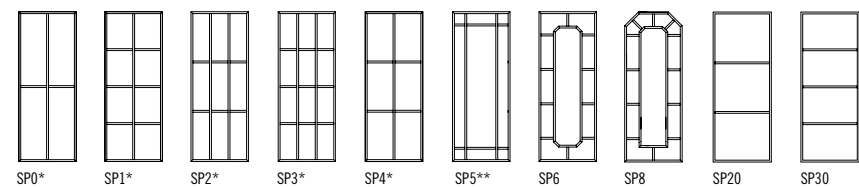

TÜRTYPEN | DOOR TYPES

SPROSSENRAHMEN | TRANSOM FRAME

*auch mit oberem Segment- und Korboggen möglich
*also available with top segment and basketarch
** bei STANDARD-Türen mit großem LA nur als Einzelverglasung möglich
** for STANDARD doors with big LA only as single glass available

DETAILS | DETAILS

TÜRTYPEN | DOOR TYPES

OBERFLÄCHEN | SURFACES

| | | |
|-------------------------|----------------------|--------------------|
| | | |
| <i>Float clear</i> | <i>Float satined</i> | <i>Mastercarre</i> |
| | | |
| <i>Masterligné</i> | <i>Parsol grey</i> | <i>Pave</i> |
| | | |
| <i>Chinchilla white</i> | | |