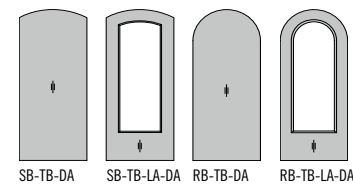

TÜRTYPEN | DOOR TYPES

SPROSSENRAHMEN | TRANSOM FRAME

*auch mit oberem Segment- und Korboggen möglich
*also available with top segment and basketarch
** bei STANDARD-Türen mit großem LA nur als Einzelverglasung möglich
** for STANDARD doors with big LA only as single glass available